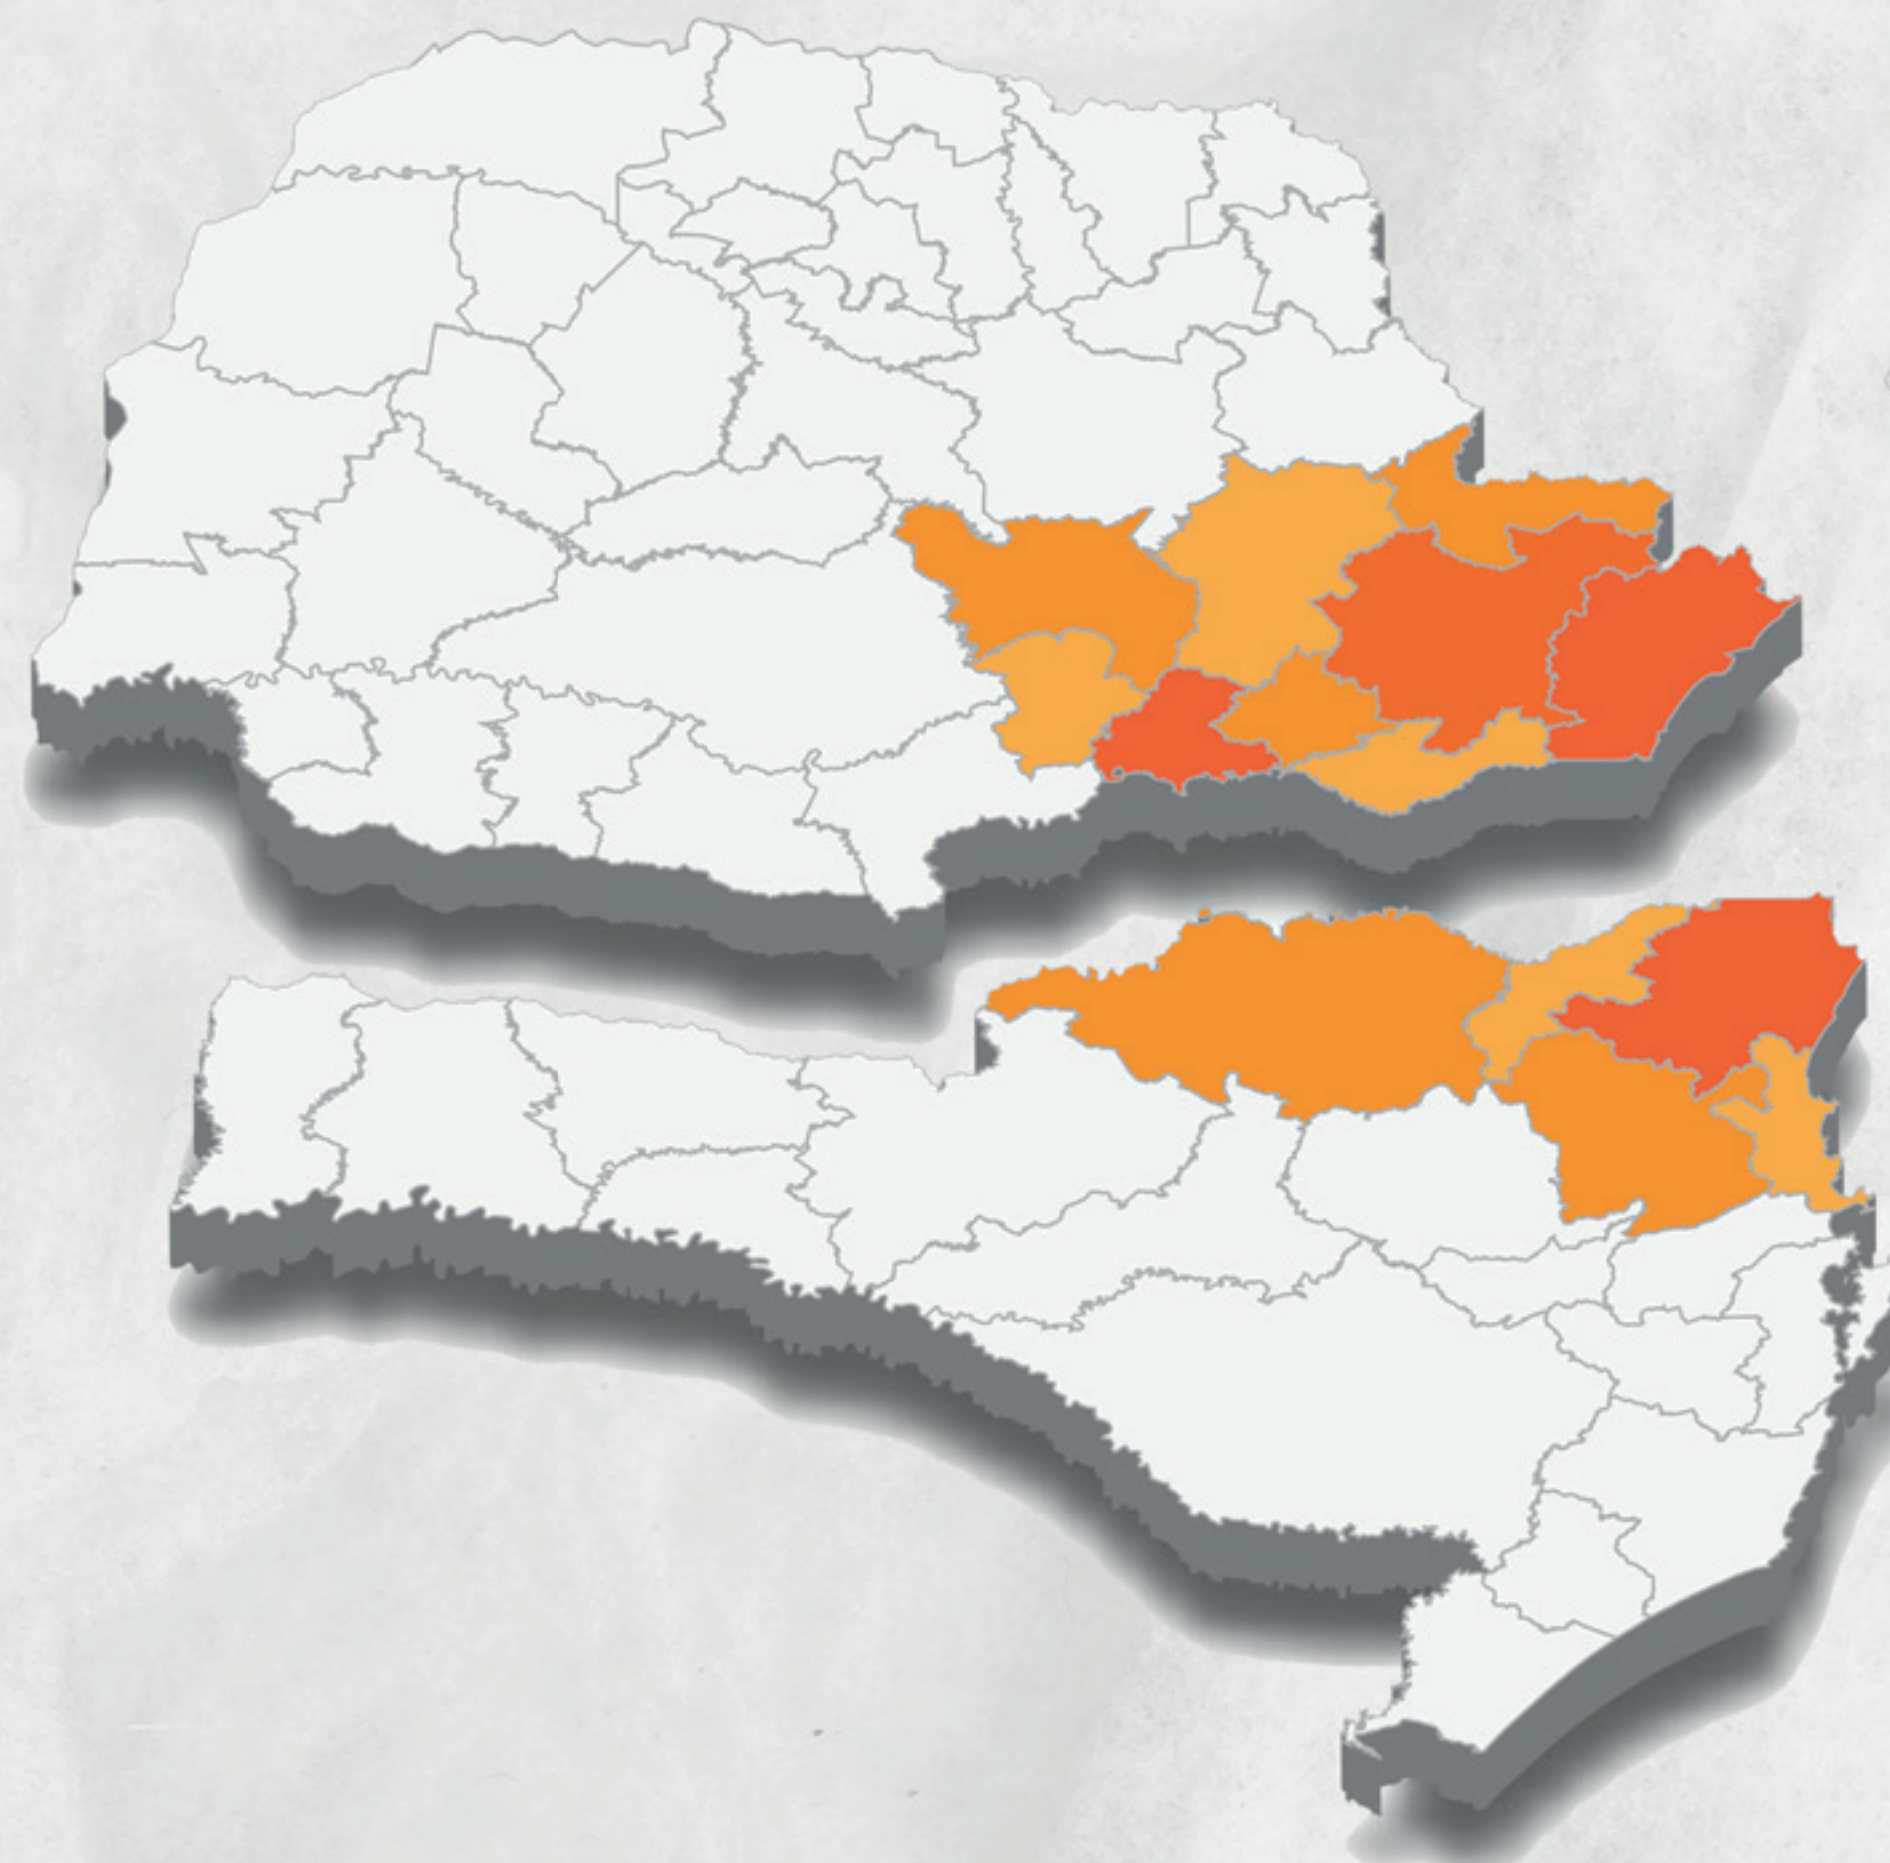

+306 MIL OUVINTES

ALCANCE MÁXIMO 30 DIAS

+2H32

TEMPO MÉDIO EM QUE OS OUVINTES FICAM SINTONIZADOS NA CLUBE FM

A maior cobertura de rádio do sul do **Brasil**

Parque de Transmissão
com **potência irradiada**
de 173 KW.

39 **5.0M**
municípios população

Cidade	População	Cidade	População	Cidade	População
01 - Adrianópolis - PR	6.256	14 - Guaratuba - PR	42.062	27 - Porto Amazonas - PR	4.098
02 - Agudos do Sul - PR	10.233	15 - Itapoá - SC	30.750	28 - Quatro Barras - PR	24.191
03 - Antonina - PR	18.091	16 - Joinville - SC	616.323	29 - Quitandinha - PR	18.398
04 - Araucária - PR	151.666	17 - Lapa_PR	45.003	30 - Ribeira - PR	3.132
05 - Bocaiúva do Sul - PR	13.281	18 - Mafra - SC	55.286	31 - Rio Branco do Sul - PR	37.558
06 - Campina Grande do Sul - PR	47.799	19 - Mandirituba - PR	27.434	32 - Rio Negrinho - SC	39.258
07 - Campo Largo - PR	136.327	20 - Matinhos/Caiobá - PR	39.259	33 - São Bento do Sul - SC	83.275
08 - Cananéia - SP	12.289	21 - Morretes - PR	18.309	34 - São Francisco do Sul - SC	52.674
09 - Colombo - PR	232.056	22 - Palmeira - PR	33.855	35 - São José dos Pinhais - PR	329.222
10 - Contenda - PR	19.128	23 - Paranaguá - PR	145.829	36 - São Mateus do Sul - PR	42.358
11 - Curitiba - PR	1.773.733	24 - Pinhais - PR	127.019	37 - Tibagi - PR	19.961
12 - Fazenda Rio Grande - PR	148.873	25 - Piraquara - PR	118.730	38 - Tijucas do Sul - PR	17.606
13 - Guaruva - SC	18.556	26 - Ponta grossa - PR	358.367	39 - Rio Negro - PR	31.324