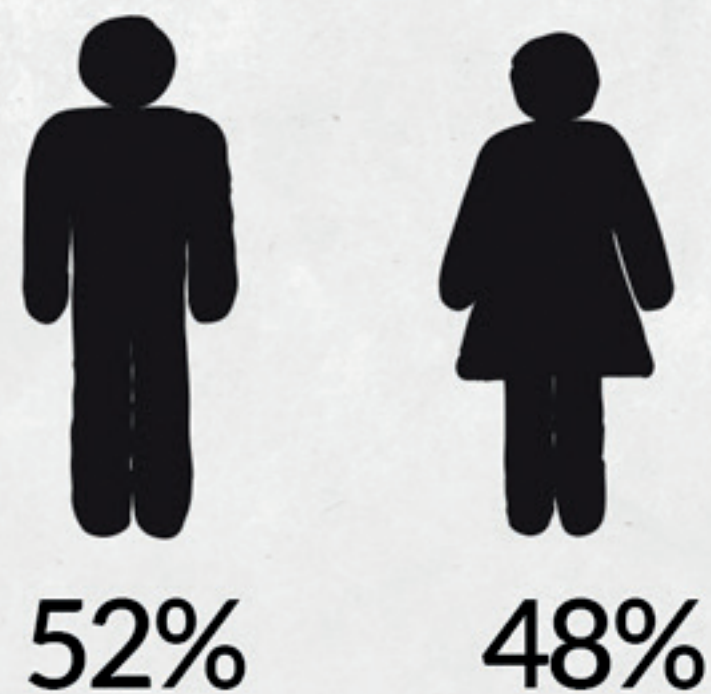

Faixa Etária

83%
Da audiência

Classe Social

🕒 Todo sábado das 11h ao 12h

Um programa descontraído, de grande valor cultural, apresentando talentos locais que estão conquistando corações em nossa região!

Apresentador
Willian
Cantor da Dupla Sertaneja
Willian e Renan