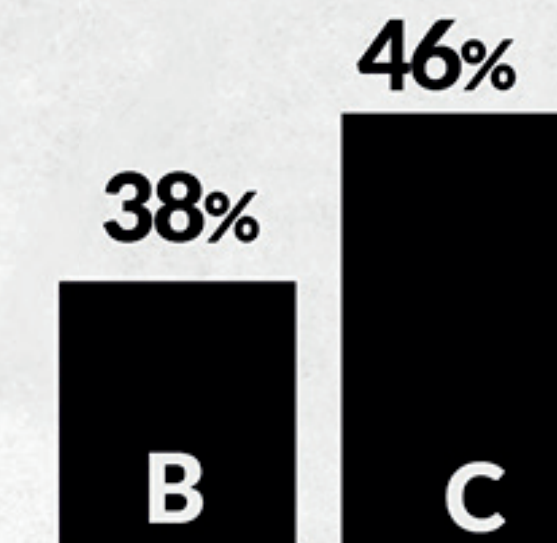

83%
Da audiência

Classe Social