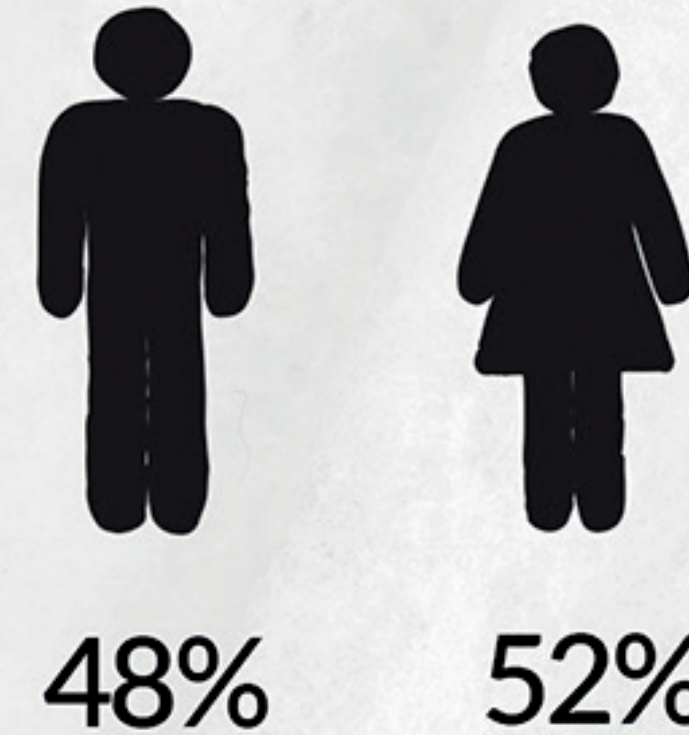

O programa que **descomplica, se desenvolve e verdadeiramente desenrola suas tardes!** Conversas descontraídas, música sertaneja, bom humor e entrevistas surpreendentes.