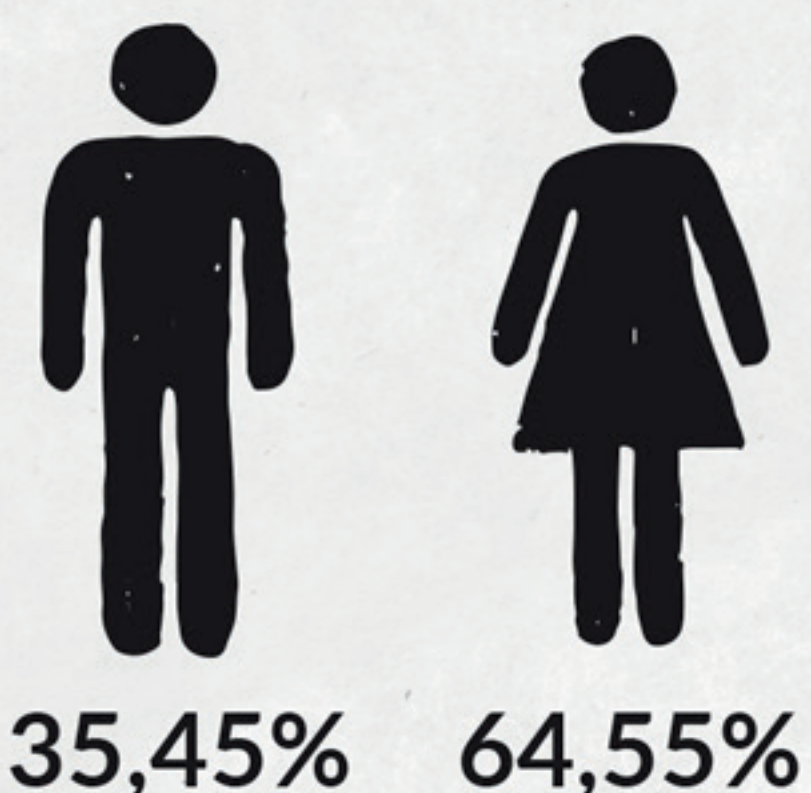

A **rica cultura do Sul** com todas as vertentes da música sulista, encontros, artistas, **influenciadores e eventos**.