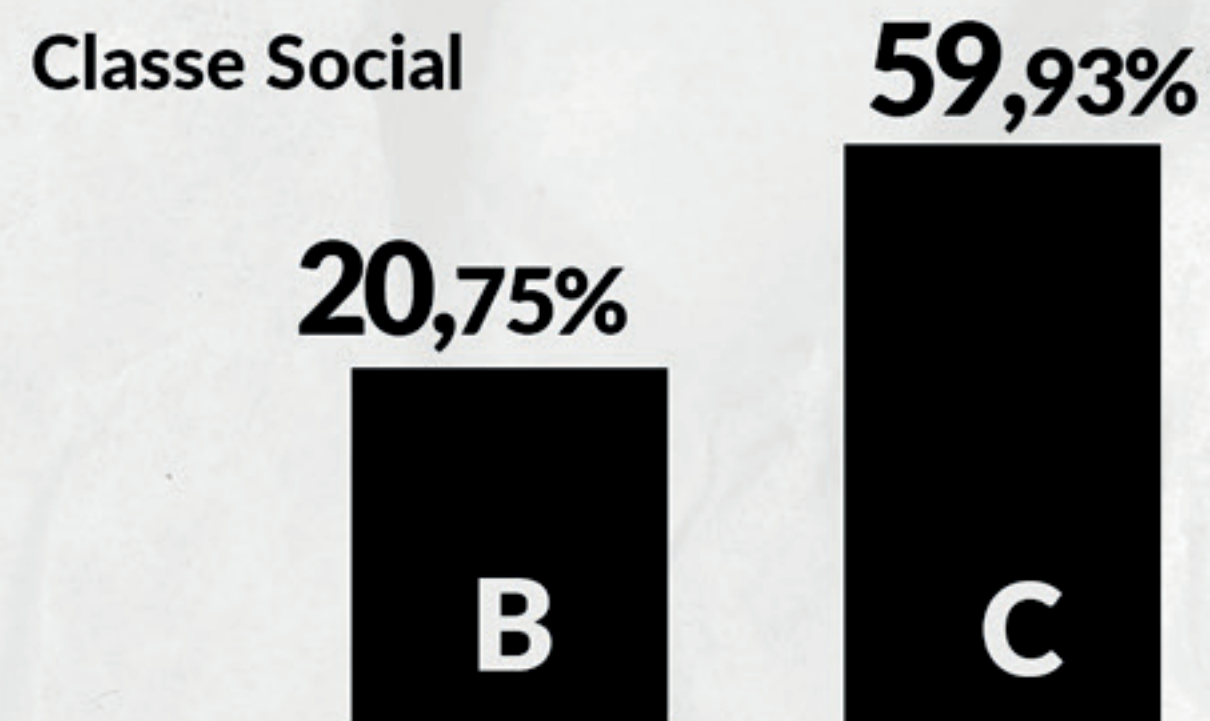

A **rica cultura do Sul** com todas as vertentes da música sulista, encontros, artistas, **influenciadores e eventos**.