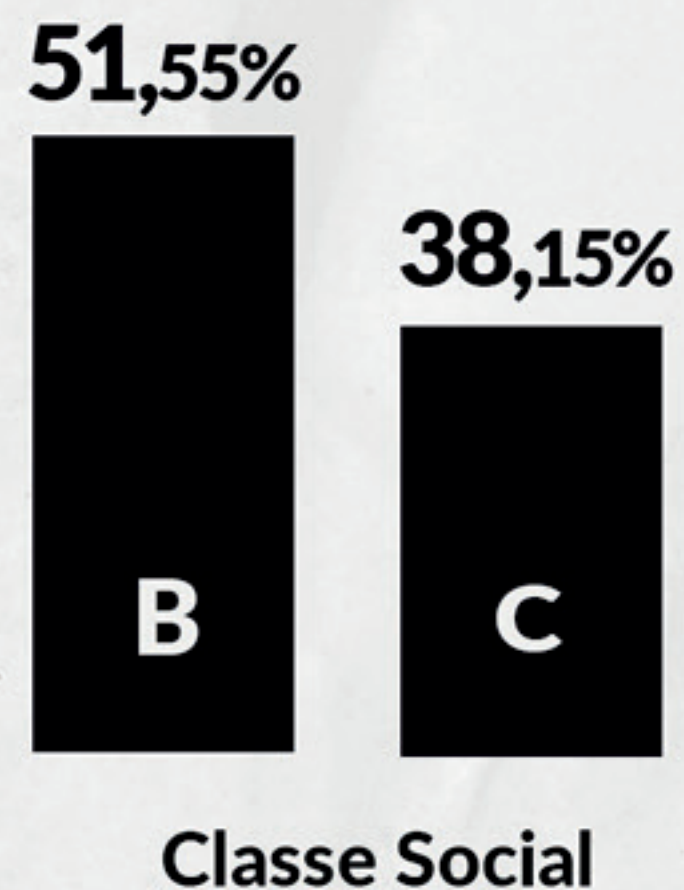

Faixa Etária

79,83%
Da audiência